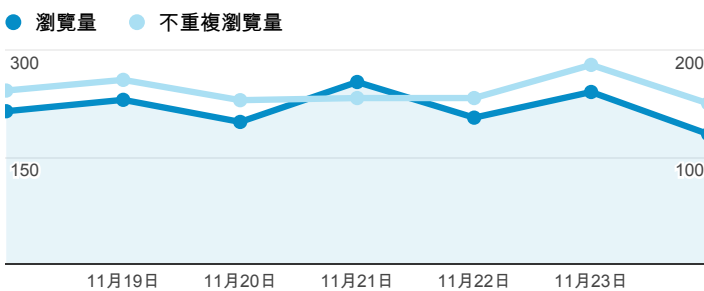

報表02\_流量

2013年11月18日 - 2013年11月24日

所有造訪  
100.00%

瀏覽量和平均網頁停留時間

瀏覽量和造訪

瀏覽量和不重複瀏覽量

造訪和瀏覽量 (依 來源/媒介 分組)

來源/媒介	造訪	瀏覽量
tku.edu.tw / referral	403	638
(direct) / (none)	132	325
google / organic	88	117
eportfolio.tku.edu.tw / referral	35	185
yahoo / organic	29	41
acad.tku.edu.tw / referral	14	20
ep.tku.edu.tw / referral	12	44
portal.tku.edu.tw / referral	12	82

造訪和新造訪率 (依 服務供應商 分組)

服務供應商	造訪	瀏覽量
taipei taiwan	333	678
tamkang university	168	410
mobile business group chunghua telecom co. ltd.	32	50
panchiao taipei hsien taiwan	29	41
chunghua telecom data communication business group	27	56
taiwan fixed network co. ltd.	27	54
tfn media co. ltd.	23	29
union broadband network	15	19
taiwan mobile co. ltd.	14	21
kbro co. ltd.	12	28