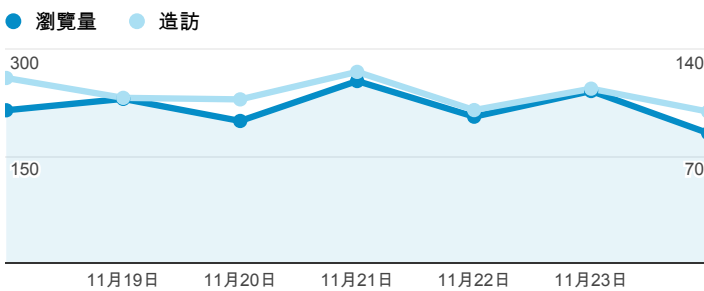

報表02\_流量

2013年11月18日 - 2013年11月24日

所有造訪  
100.00%

瀏覽量和平均網頁停留時間

瀏覽量和造訪

瀏覽量和不重複瀏覽量

造訪和瀏覽量 (依 來源/媒介 分組)

來源/媒介	造訪	瀏覽量
tku.edu.tw / referral	403	638
(direct) / (none)	132	325
google / organic	88	117
eportfolio.tku.edu.tw / referral	35	185
yahoo / organic	29	41
acad.tku.edu.tw / referral	14	20
ep.tku.edu.tw / referral	12	44
portal.tku.edu.tw / referral	12	82

造訪和新造訪率 (依 服務供應商 分組)

服務供應商	造訪	瀏覽量
taipei taiwan	333	678
tamkang university	168	410
mobile business group chunghua telecom co. ltd.	32	50
panchiao taipei hsien taiwan	29	41
chunghua telecom data communication business group	27	56
taiwan fixed network co. ltd.	27	54
tfn media co. ltd.	23	29
union broadband network	15	19
taiwan mobile co. ltd.	14	21
kbro co. ltd.	12	28