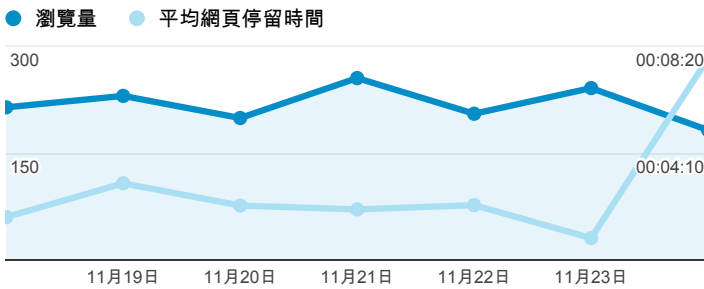

報表02\_流量

2013年11月18日 - 2013年11月24日

所有造訪  
100.00%

瀏覽量和平均網頁停留時間

瀏覽量和造訪

瀏覽量和不重複瀏覽量

造訪和瀏覽量 (依 來源/媒介 分組)

來源/媒介	造訪	瀏覽量
tku.edu.tw / referral	403	638
(direct) / (none)	132	325
google / organic	88	117
eportfolio.tku.edu.tw / referral	35	185
yahoo / organic	29	41
acad.tku.edu.tw / referral	14	20
ep.tku.edu.tw / referral	12	44
portal.tku.edu.tw / referral	12	82